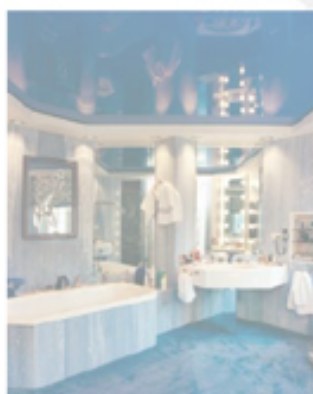

Merkmale Folien

- Klassifizierung Brandverhalten B1 in Deutschland, schwerentflammbar
- Barrisol ist wasserundurchlässig
- Montage an nur einem Tag
- Kein Möbelrücken mehr notwendig
- keine Abfallproduktion
- Gewährleistung von 10 Jahren auf alle verdeckten Herstellungsfehler an Schweißnähten von Kedern und Folienbahnen
- gestatten zu jeder Zeit das Aushängen der Decke in wenigen Minuten
- feuchtraumgeeignet
- sind unempfindlich gegen Feuchtigkeit, beschlagfrei, effiziente Dampfsperre
- keine Schimmelbildung
- ungiftig (konform mit europäischen und internationalen Normen)